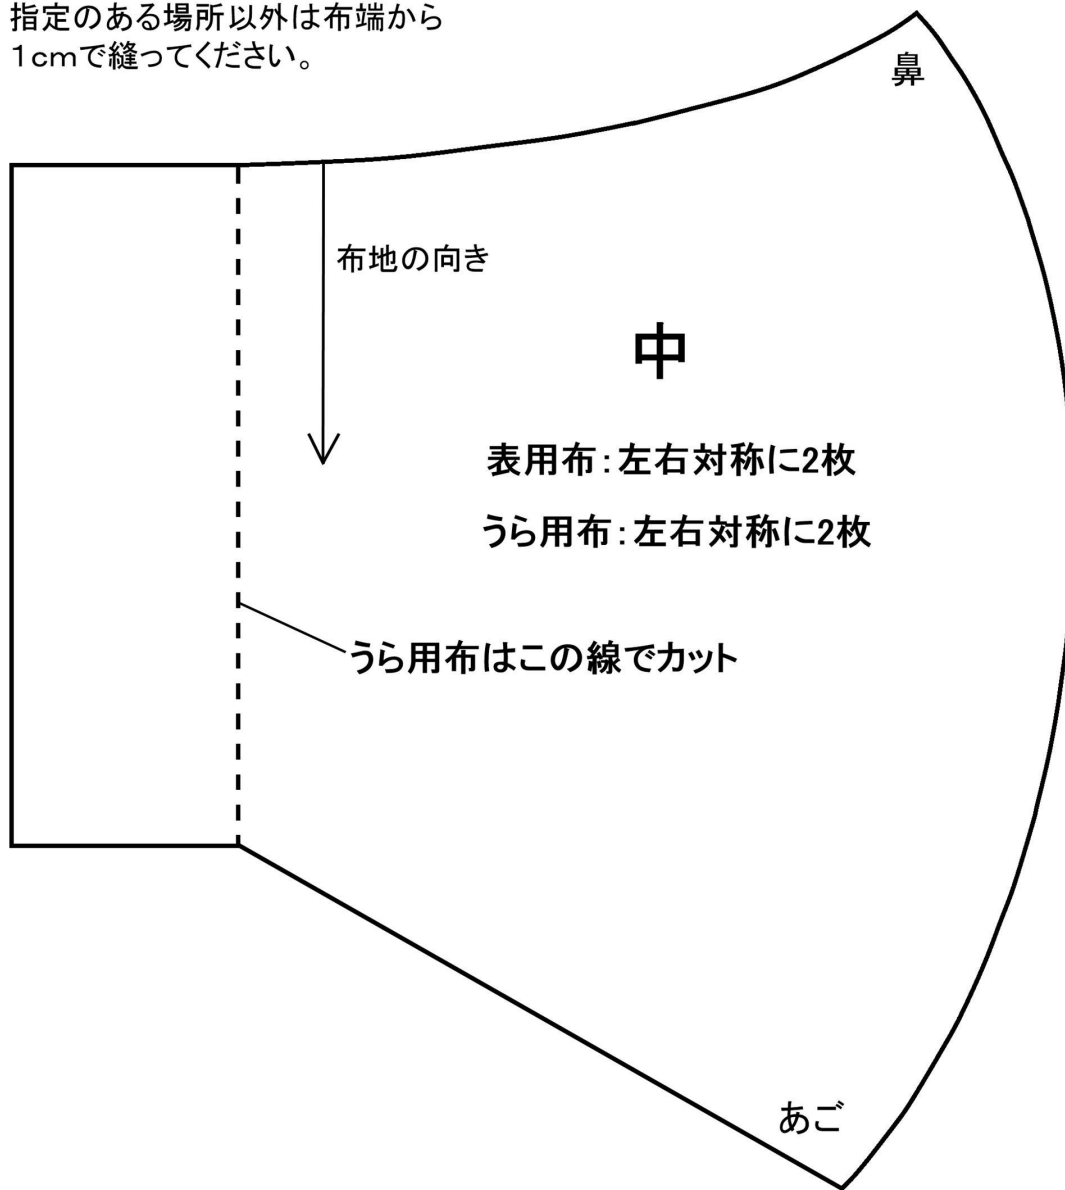

立体マスク実物大型紙

中(レディース向きサイズ)

※ぬいしろは含まれています。
型紙のサイズ通りに裁断し、
指定のある場所以外は布端から
1cmで縫ってください。

サイズ確認用スケール

5cm × 5cm

※印刷後、お持ちの定規で正しいサイズになっているか
ご確認ください。